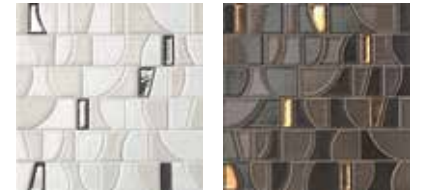

Frame Lamina Oro Inserto 30,5x56 RT 3

Frame Lamina Platino Inserto 30,5x56 RT 3

Desert 56 Wall Listello Silver 1,5x56 RT 2

Lumina 56 Wall Listello Cromo 1,5x56 RT 2

Frame Arte White Mosaico 30,5x30,5 5
Frame Arte Earth Mosaico 30,5x30,5 5