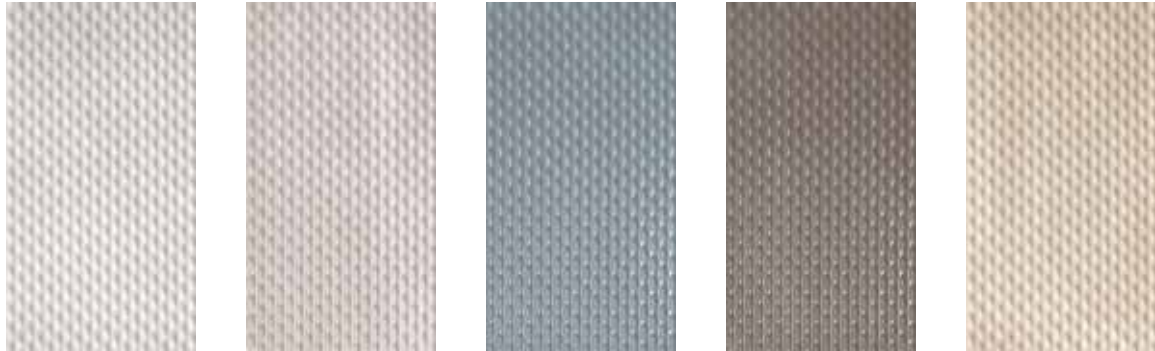

Frame Knot White 30,5x56 RT V2 4
Frame Knot Talc 30,5x56 RT V2 4
Frame Knot Sky 30,5x56 RT V2 4
Frame Knot Earth 30,5x56 RT V2 4
Frame Knot Sand 30,5x56 RT V2 4