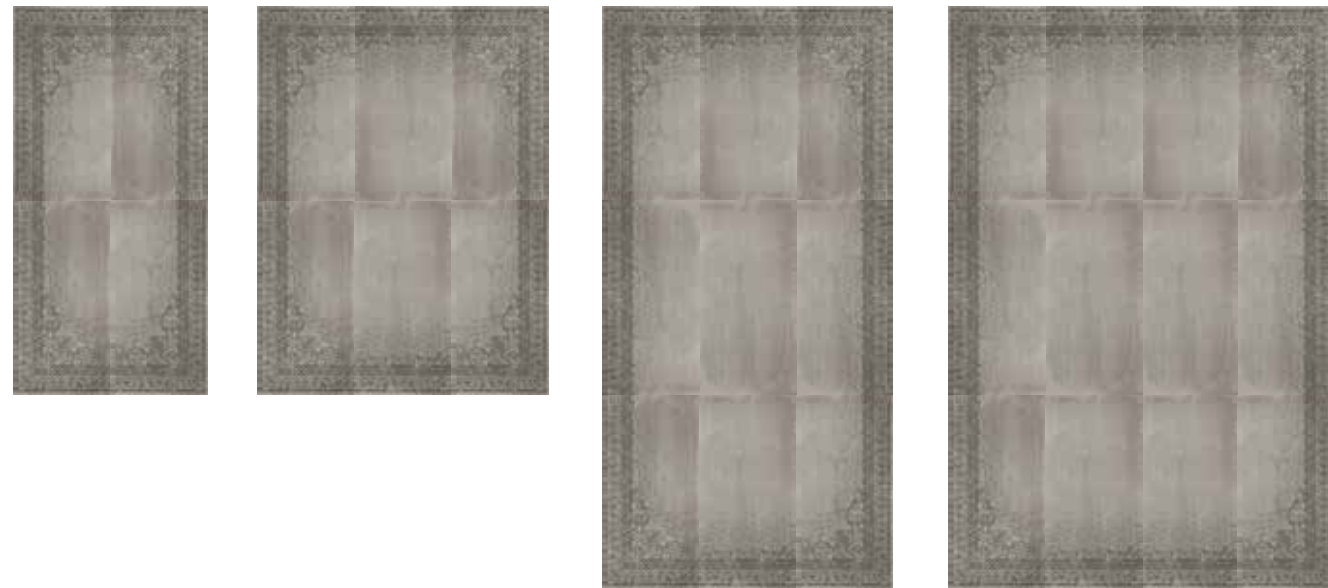

Frame Carpet 1 Grey Brillante 75x150 RT 1

Frame Carpet 2 Grey Brillante 75x150 RT 1

Frame Carpet 3 Grey Brillante 75x150 RT 1

Frame Carpet 4 Grey Brillante 75x150 RT 1

Frame Grey Brillante 75x150 RT 1

Schemi di Posa