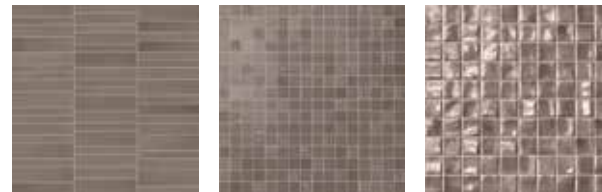

Frame Tratto Earth Mosaico 30,5x30,5* 5
Frame Earth Mosaico 30,5x30,5** 5
Frame Natura Earth Mosaico 30,5x30,5*** 5