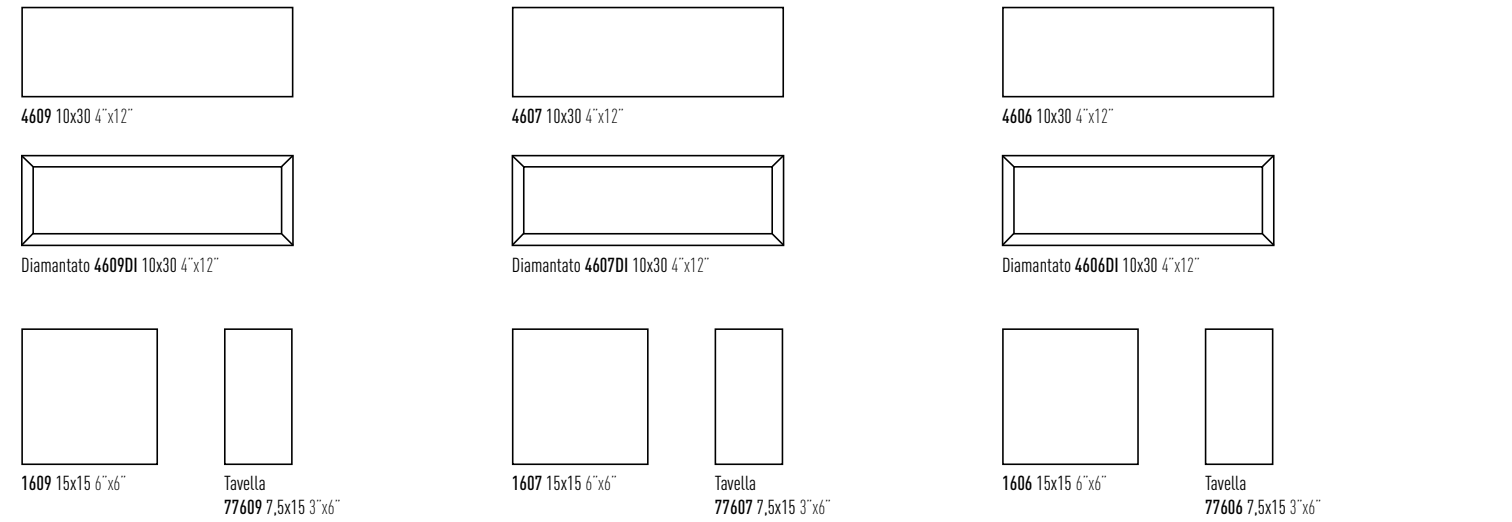

Pezzi Speciali | Special Trims

Profilo Jolly Erba
PJ/4611 1x30 0.4"x12"
PJ/1611 1x15 0.4"x6"
PJ/4611 1x10 0.4"x4"

Profilo Jolly Erba Chiara
PJ/4610 1x30 0.4"x12"
PJ/1610 1x15 0.4"x6"
PJ/4610 1x10 0.4"x4"

Profilo Jolly Bottiglia
PJ/4608 1x30 0.4"x12"
PJ/1608 1x15 0.4"x6"
PJ/4608 1x10 0.4"x4"

Pezzi Speciali | Special Trims

Profilo Jolly Verdone
PJ/4609 1x30 0.4"x12"
PJ/1609 1x15 0.4"x6"
PJ/4609 1x10 0.4"x4"

Profilo Jolly Acqua
PJ/4607 1x30 0.4"x12"
PJ/1607 1x15 0.4"x6"
PJ/4607 1x10 0.4"x4"

Profilo Jolly Acqua Chiara
PJ/4606 1x30 0.4"x12"
PJ/1606 1x15 0.4"x6"
PJ/4606 1x10 0.4"x4"