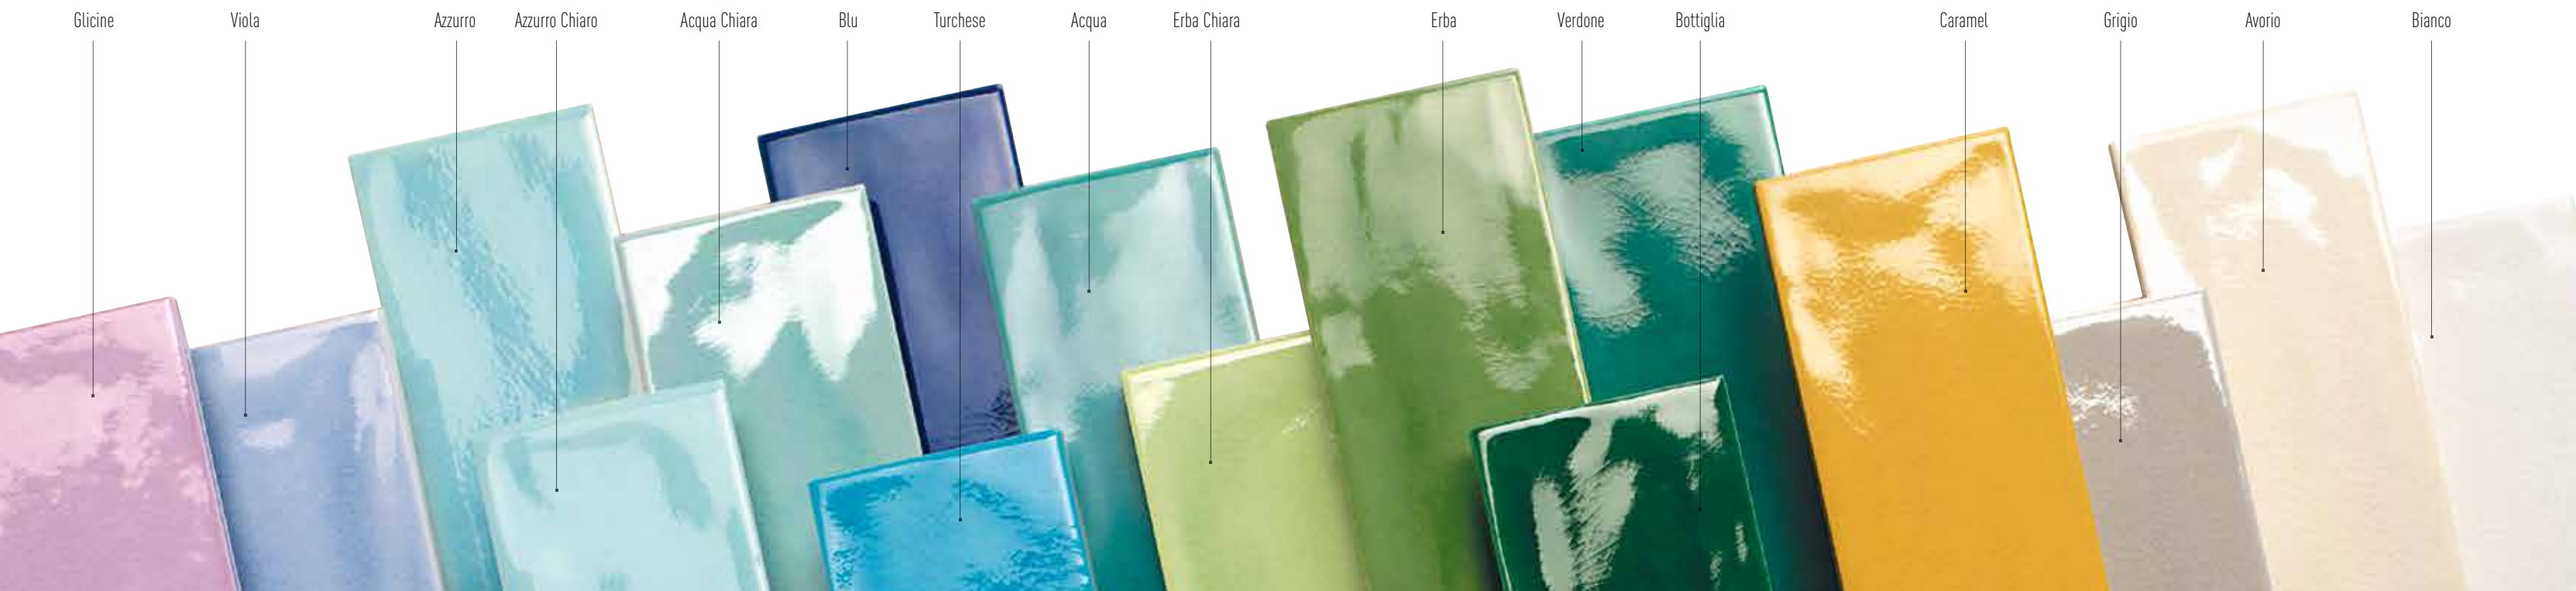

Kraklé

Gres smaltato Cat. Blla Glazed stoneware Cat. Blla

4 formati sizes

16 colori colours

10x30 4"x12"

10x30 4"x12" Diamantato

15x15 6"x6"

7,5x15 3"x6" Tavella

30x30 12"x12"

Glicine

Viola

Azzurro

Azzurro Chiaro

Acqua Chiara

Blu

Turchese

Acqua

Erba Chiara

Erba

Verdone

Bottiglia

Caramel

Grigio

Avorio

Bianco