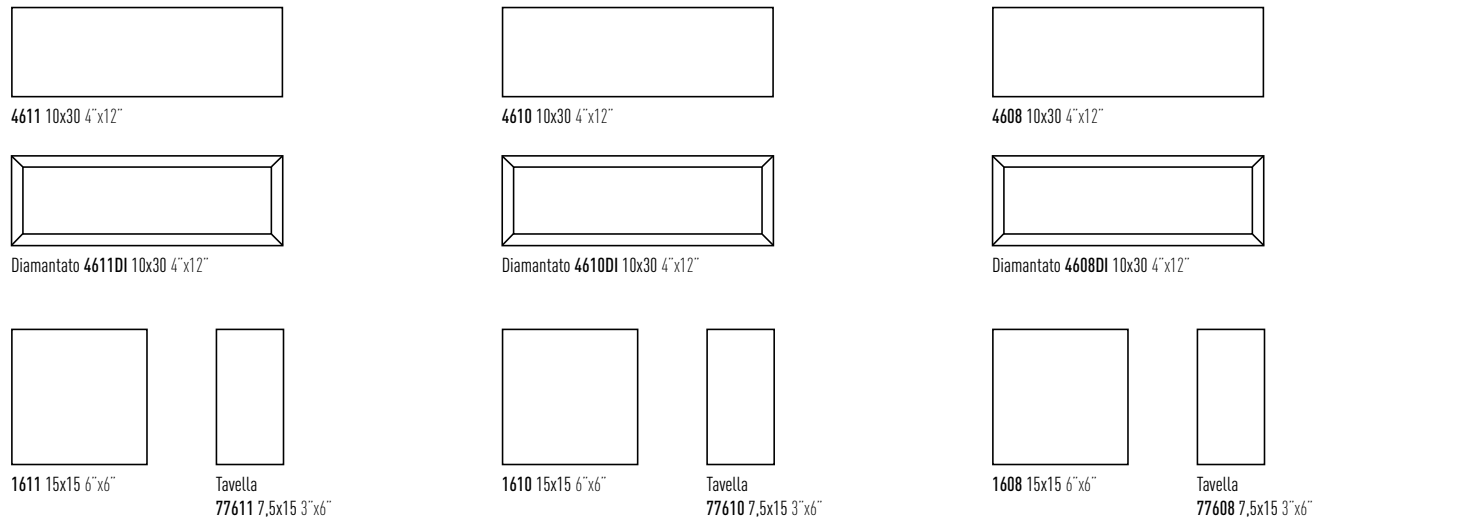

Pezzi Speciali | Special Trims

Profilo Jolly Erba
PJ/4611 1x30 0.4"x12"
PJ/1611 1x15 0.4"x6"
PJ/4611 1x10 0.4"x4"

Profilo Jolly Erba Chiara
PJ/4610 1x30 0.4"x12"
PJ/1610 1x15 0.4"x6"
PJ/4610 1x10 0.4"x4"

Profilo Jolly Bottiglia
PJ/4608 1x30 0.4"x12"
PJ/1608 1x15 0.4"x6"
PJ/4608 1x10 0.4"x4"

Pezzi Speciali | Special Trims

Profilo Jolly Verdone
PJ/4609 1x30 0.4"x12"
PJ/1609 1x15 0.4"x6"
PJ/4609 1x10 0.4"x4"

Profilo Jolly Acqua
PJ/4607 1x30 0.4"x12"
PJ/1607 1x15 0.4"x6"
PJ/4607 1x10 0.4"x4"

Profilo Jolly Acqua Chiara
PJ/4606 1x30 0.4"x12"
PJ/1606 1x15 0.4"x6"
PJ/4606 1x10 0.4"x4"